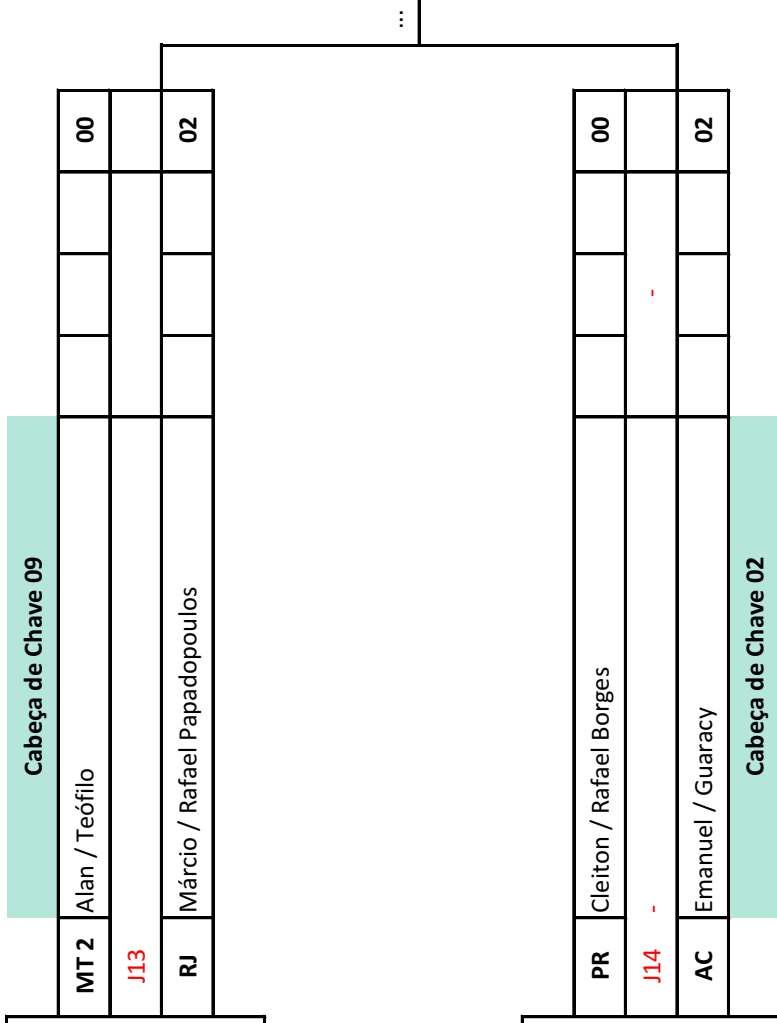

AM	Daniel / Tarcio				00
J05	-				
RJ	Márcio / Rafael Papadopoulos				02

PR	Cleiton / Rafael Borges				02
J06	-				
MT 3	Anderson / Victor / Volmar				00

QUARTAS DE FINAL

SEMIFINAIS